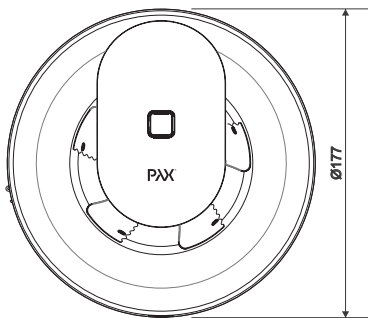

Полностью автоматический вентилятор с
возможностью управления из приложения.

- Влажность, %
- Освещение
- Таймер
- Скорость 1, 2, 3
- Bluetooth
- Värmeförflyttare

Функции

Полностью автоматический. Три скоростных режима и импульсный режим:

- Низкая скорость (базовый поток/основная вентиляция).
- Средняя скорость (запуск от датчика освещенности).
- Высокая скорости (включается через датчик влажности или вручную выключателем).
- Импульсный режим, программируется или включается через приложение
- Функция проветривания, возможность подключения

Размещение

Установка с отдельным воздуховодом Ø100-140 мм.
– с естественной тягой (потолок).
– без естественной тяги (внешняя стена).

Многополюсный переключатель:

Встроенный, на 100–240 В перем. тока.

Вспомогательные детали

– Клапан для опрокинутой вентиляционной струи 8127-1
– Крышка, белая 8143-6
Для размеров воздуховода Ø140-160 мм

Отдельный вход 12 В, например для использования на корабле или в автодоме

Модель	Pax Norte®
Номер детали	1560-1
Отключение всех полюсов	Да
Производительность, свободный поток [м³/ч]	110 м³/ч
Производительность, свободный поток [л/с]	30
Макс. давление [Па]	25 Па
Потребляемая мощность [Вт]	4 Вт
Уровень звукового давления [дБ(А) на 3 м], мин. скорость	17–20 дБ(А) на 3 м
Напряжение/частота	230 В перем. тока, 50 Гц / либо 12 В пост. тока
Тип двигателя, установка на шарикоподшипниках	Пост. тока
Bluetooth	BTLE4
Код IP	IP44
Класс изоляции	Класс II (не требует защиты заземления)
Сертификат	S – Intertek
Прочие отметки	CE
Размер воздуховода	Ø100–140 мм
Диапазон температур	5–35
Электрический монтаж	Квалифицированный специалист по установке
Масса устройства [кг]	0,38