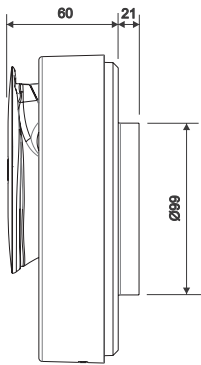

Полностью автоматический вентилятор с
возможностью управления из приложения.

- Влажность, %
- Освещение
- Таймер
- Скорость 1, 2, 3
- Bluetooth
- Värmeförflyttare

Функции

Полностью автоматический. Три скоростных режима и импульсный режим:

- Низкая скорость (базовый поток/основная вентиляция).
- Средняя скорость (запуск от датчика освещенности).
- Высокая скорости (включается через датчик влажности или вручную выключателем).
- Импульсный режим, программируется или включается через приложение
- Функция проветривания, возможность подключения

Размещение

Установка с отдельным воздуховодом Ø100-140 мм.
– с естественной тягой (потолок).
– без естественной тяги (внешняя стена).

Многополюсный переключатель:

Встроенный, на 100–240 В перем. тока.

Вспомогательные детали

– Клапан для опрокинутой вентиляционной струи 8127-1
– Крышка, белая 8143-6
Для размеров воздуховода Ø140-160 мм

Отдельный вход 12 В, например для использования на корабле или в автодоме

Модель	Pax Norte®
Номер детали	1560-1
Отключение всех полюсов	Да
Производительность, свободный поток [м³/ч]	110 м³/ч
Производительность, свободный поток [л/с]	30
Макс. давление [Па]	25 Па
Потребляемая мощность [Вт]	4 Вт
Уровень звукового давления [дБ(А) на 3 м], мин. скорость	17–20 дБ(А) на 3 м
Напряжение/частота	230 В перем. тока, 50 Гц / либо 12 В пост. тока
Тип двигателя, установка на шарикоподшипниках	Пост. тока
Bluetooth	BTLE4
Код IP	IP44
Класс изоляции	Класс II (не требует защиты заземления)
Сертификат	S – Intertek
Прочие отметки	CE
Размер воздуховода	Ø100–140 мм
Диапазон температур	5–35
Электрический монтаж	Квалифицированный специалист по установке
Масса устройства [кг]	0,38